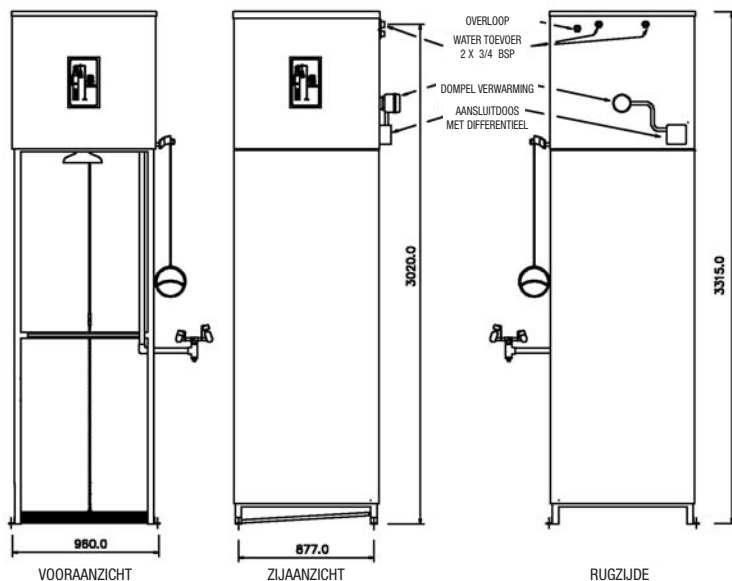

Algemene specificaties

Aan de rechterzijde van elke douche zit een Maestro oogdouche, standaard meegeleverd, die wordt geactiveerd via een trekstang. Deze is uitgerust met een exclusieve Maestro Flo-Jo® die er voor zorgt dat er geen water achterblijft na gebruik en om zo vorstschade of bacteriegroei te voorkomen.

Opties:

- Zij/achterpanelen
- Manuele/automatische drain
- Waterniveau indicator
- Audio/visueel alarm
- Fluo licht
- Strippen gordijn
- Laag water alarm
- Dompel verwarming
- Magnetische naderingschakelaars (voor aansluiting op alarm)

- Water opvangbak
- LED temperatuuraflezing
- Laag/hoog water temperatuur alarm
- Extra licht
- Douchegordijn

Nog enkele opties zijn verkrijgbaar voor gevaarlijke ruimten

Technisch:

Watertoevoer: 2 x 22mm

MTS350

(hier met standaard oogspoeler)