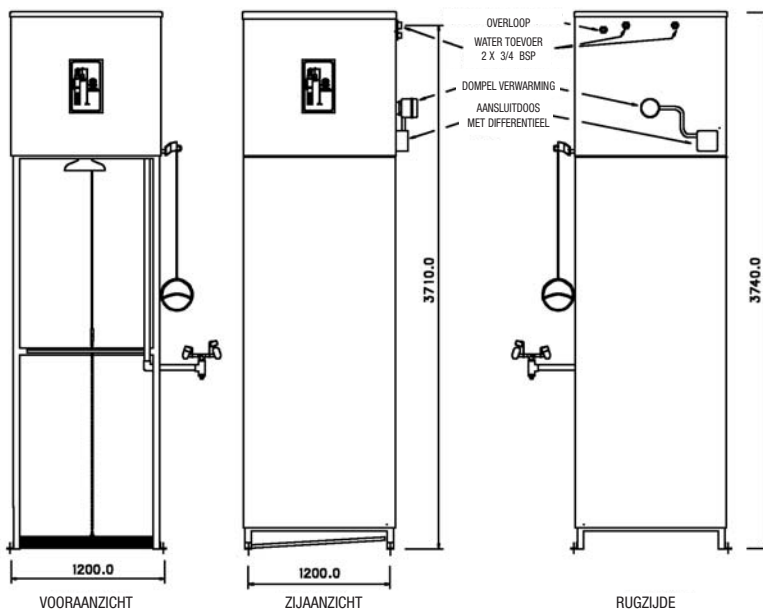

MTS1200

(hier met standaard oogspoeler)

Maestro International Ltd

11-17 Powerscroft Road, Sidcup, Kent DA14 5NH, G.B.
Telephone: +44 (0)20 8302 4035 Fax: +44 (0)20 8302 8933
E-mail: info@maestrointl.co.uk
Website: www.maestrointl.co.uk

1700 Dilbeek - Vlasendaalstraat 71a - Belgium
Tel: +32 (0)2 56 90 722 Fax: +32 (0)2 56 72 142
GSM: +32 (0)75 753 497
E-mail: f.januaris@telenet.be

Uw dealer:

Q 09157
BS EN ISO 9002