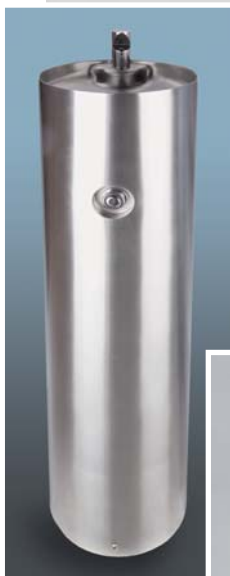

Vrijstaande drinkfonteinen

Maestro's bekende selectie van vrijstaande drinkfonteinen is een oplossing voor vele toepassingen in open lucht, maar enkele modellen zijn ook geschikt voor installatie binnenhuis. Deze bieden een uitkomst in parken en scholen waar drinkwater beschikbaar is maar geen elektriciteit voorhanden is.

Zeer populair op golfterreinen en andere openluchtfaciliteiten is het model 30. Deze is een ronde betonnen drinkfontein met grindinleg. De projectorkraan heeft een zware beschermkap en is gemonteerd op een roestvrij stalen kom. De 30 wordt bediend via een aparte drukknop aan de voorkant.

De 555 is volledig in hoogwaardig RVS en dus geschikt voor binnen en buiten. Dit model kan afgewerkt worden met een groene poedercoating. Tegen een kleine meerprijs is een vandalismebestendige beschermkap achter de kraan leverbaar.

555

Er zijn 2 nieuwe uitvoeringen in Fibrotrace® bijgekomen. Dit materiaal is een taai glasvezel samenstelling die weerbestendig en dus corrosievrij is.

De D300 is gebaseerd op het model 30 maar veel lichter in gewicht en dus goedkoper bij verzending.

Het model D252 is speciaal gebouwd voor fysiek beperkte gebruikers en ook voor personen in rolstoelen en voldoet dus aan alle wetgeving terzake.

Maestro International Ltd

11-17 Powerscroft Road, Sidcup, Kent DA14 5NH, G.B.
Telephone: +44 (0)20 8302 4035 Fax: +44 (0)20 8302 8933
E-mail: info@maestrointl.co.uk
Website: www.maestrointl.co.uk

1700 Dilbeek - Vlasendaalstraat 71a - Belgium
Tel: +32 (0)2 56 90 722 Fax: +32 (0)2 56 72 142
GSM: +32 (0)75 753 497
E-mail: f.januarus@telenet.be

Uw dealer:

Q 09157
ISO 9001:2000