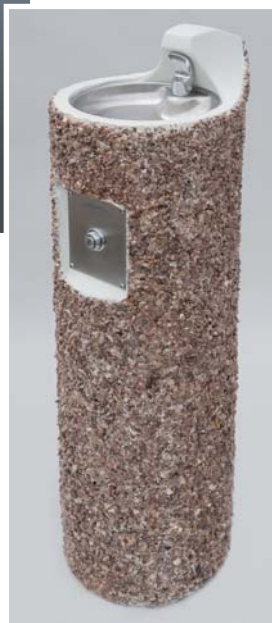

D300

Er zijn 2 nieuwe uitvoeringen in Fibrotrace® bijgekomen. Dit materiaal is een taai glasvezel samenstelling die weerbestendig en dus corrosievrij is.

De D300 is gebaseerd op het model 30 maar veel lichter in gewicht en dus goedkoper bij verzending.

Het model D252 is speciaal gebouwd voor fysiek beperkte gebruikers en ook voor personen in rolstoelen en voldoet dus aan alle wetgeving terzake.

Maestro International Ltd

11-17 Powerscroft Road, Sidcup, Kent DA14 5NH, G.B.
Telephone: +44 (0)20 8302 4035 Fax: +44 (0)20 8302 8933
E-mail: info@maestrointl.co.uk
Website: www.maestrointl.co.uk

1700 Dilbeek - Vlasendaalstraat 71a - Belgium
Tel: +32 (0)2 56 90 722 Fax: +32 (0)2 56 72 142
GSM: +32 (0)75 753 497
E-mail: f.januarus@telenet.be

Uw dealer:

Q 09157
ISO 9001:2000