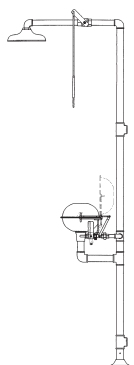

## Technisch:

Water toevoer: 32mm

Water afvoer: 32mm

Optimale waterdruk: 2,5 - 4 bar

CS9307

CS9309

CS9312

CS9320

CS9341

CS9350

Model	ABS douchekop	RVS douchekop	ABS kom	RVS kom	Zonder kom	AT™ koppen	RVS koppen	Chroom messing koppen	Open- blijvende kranen	RVS kranen	RVS stofdeksel	Galv. buis	RVS buis	PVC buis
CS9307		●		●				●	●			●		
CS9309		●		●				●	●		●	●		
CS9312	●				●	●			●			●		
CS9320	●		●			●			●			●		
CS9341		●		●			●		●	●			●	
CS9350	●		●			●			●	●				●