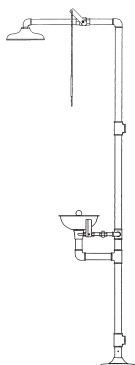

## Opties:

Douche aan/uit licht en alarm aansluiting  
Vorstvrije uitvoering (niet voor CS9341 en 9350)

Voetpedaal in combinatie met duwplaat (niet voor CS9341 en 9350)

Hoogglans gepolijst voor CS9341

Verwarmingslint (Tracing)

## Technisch:

Water toevoer: 32mm

Water afvoer: 32mm

Optimale waterdruk: 2,5 - 4 bar

CS9307

CS9309

CS9312

CS9320