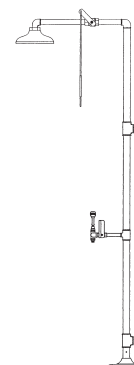

## Technisch:

Water toevoer: 32mm

Water afvoer: 32mm

Optimale waterdruk: 2,5 - 4 bar

CS9307

CS9309

CS9312

CS9320

CS9341

CS9350

Model	ABS douchekop	RVS douchekop	ABS kom	RVS kom	Zonder kom	AT™ koppen	RVS koppen	Chroom messing koppen	Open- blijvende kranen	RVS kranen	RVS stofdeksel	Galv. buis	RVS buis	PVC buis
CS9307		●		●				●	●			●		
CS9309		●		●				●	●		●	●		
CS9312	●				●	●			●			●		
CS9320	●		●			●			●			●		
CS9341		●		●			●		●	●			●	
CS9350	●		●			●			●	●				●