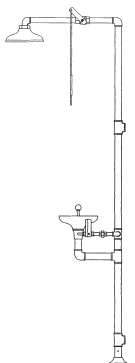

## Technisch:

Water toevoer: 32mm

Water afvoer: 32mm

Optimale waterdruk: 2,5 - 4 bar

CS9307

CS9309

CS9312

CS9320

CS9341

CS9350

Model	ABS douchekop	RVS douchekop	ABS kom	RVS kom	Zonder kom	AT™ koppen	RVS koppen	Chroom messing koppen	Open- blijvende kranen	RVS kranen	RVS stofdeksel	Galv. buis	RVS buis	PVC buis
CS9307		●		●				●	●			●		
CS9309		●		●				●	●		●	●		
CS9312	●				●	●			●			●		
CS9320	●		●			●			●			●		
CS9341		●		●			●		●	●			●	
CS9350	●		●			●			●	●				●