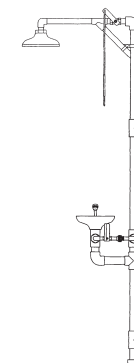

## Technisch:

Water toevoer: 32mm

Water afvoer: 32mm

Optimale waterdruk: 2,5 - 4 bar

CS9307

CS9309

CS9312

CS9320

CS9341

CS9350

Model	ABS douchekop	RVS douchekop	ABS kom	RVS kom	Zonder kom	AT™ koppen	RVS koppen	Chroom messing koppen	Open- blijvende kranen	RVS kranen	RVS stofdeksel	Galv. buis	RVS buis	PVC buis
CS9307		●		●				●	●			●		
CS9309		●		●				●	●		●	●		
CS9312	●				●	●			●			●		
CS9320	●		●			●			●			●		
CS9341		●		●			●		●	●			●	
CS9350	●		●			●			●	●				●