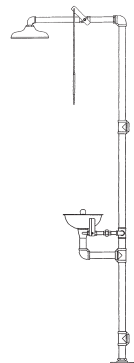

## Technisch:

Water toevoer: 32mm

Water afvoer: 32mm

Optimale waterdruk: 2,5 - 4 bar

CS9307

CS9309

CS9312

CS9320

CS9341

CS9350

Model	ABS douchekop	RVS douchekop	ABS kom	RVS kom	Zonder kom	AT™ koppen	RVS koppen	Chroom messing koppen	Open- blijvende kranen	RVS kranen	RVS stofdeksel	Galv. buis	RVS buis	PVC buis
CS9307		●		●				●	●			●		
CS9309		●		●				●	●		●	●		
CS9312	●				●	●			●			●		
CS9320	●		●			●			●			●		
CS9341		●		●			●		●	●			●	
CS9350	●		●			●			●	●				●