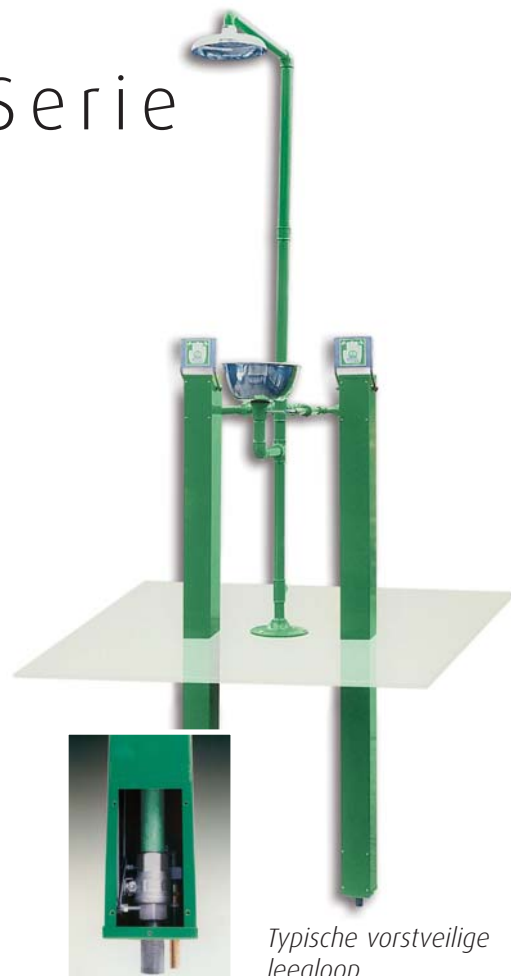

Combinatie plens- & gelaatsdouche 9200 serie

Steeds vaker verkiest men een gelaatsdouche als onderdeel van combinatiedouches in plaats van een douche die alleen de ogen spoelt. Maestro's 9200 Serie zorgt voor een dergelijke voorziening, en biedt een ongeëvenaarde, extra grote, roestvast stalen kom met exclusieve Maestroflo® koppen. Deze zijn onovertroffen in de veiligheidsindustrie omdat ze een extreem breed, maar zeer zacht, sproeibeeld geven om schade aan het weefsel rond de

CS9211

Typische vorstveilige leegloop

CS9207

ogen te voorkomen. Het model CS9218 is gemaakt uit corrosiebestendig Fibrotrace, een samenstelling op basis van glasvezel. De aansluitingen, de kom en de sproeikop zijn uit roestvast staal.

Lichtschakeling

CS9218

Algemene specificaties

Alle combinatiedouches uit de 9200 Serie hebben openblijvende kranen voor zowel plens- als gelaatsdouche. De plensdouche bij de modellen CS9214 en CS9215 wordt bediend door een platform op 180° van de gelaatsdouche. Hierdoor heeft het slachtoffer de handen vrij om zich van kleding te ontdoen voor een grondige spoeling. Alle gelaatsdouches hebben Maestro's unieke Flo-Jo® automatische drain om zowel opwarmen als bevroren van restwater te voorkomen. Bovendien wordt bacteriegroei tegengegaan wanneer de

douche langere tijd niet wordt gebruikt. Met uitzondering van CS9209, die en roestvast stalen stofdeksel heeft, hebben alle Maestroflo® kappen stofkapjes die er bij gebruik, onder druk van het water, automatisch afvallen. De douches uit deze serie zijn opgebouwd uit gegalvaniseerde buis afgewerkt met de standaard Maestro groen poeder coating met epoxy om corrosie tegen te gaan maar ook voor een betere herkenbaarheid. Alle douches voldoen aan zowel ANSI als DIN richtlijnen.