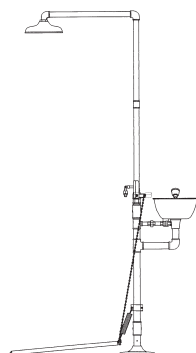

Technisch:

Water toevoer: 32mm
Water afvoer: 32mm
Optimale waterdruk: 2,5 - 4 bar

CS9207

CS9209

CS9211

CS9214

CS9215

CS9218

Model	ABS douchekop	RVS douchekop	Grote RVS kom	Zonder kom	Maestroflo® koppen	Openblijvende kranen	RVS stofdeksel	Galv. buis	Platform bediening	Gelaatsdouche op 180°
CS9207		●	●		●	●		●		
CS9209		●	●		●	●	●	●		
CS9211		●		●	●	●		●		
CS9214		●	●		●			●	●	●
CS9215	●		●		●			●	●	●
CS9218*		●	●		●	●				