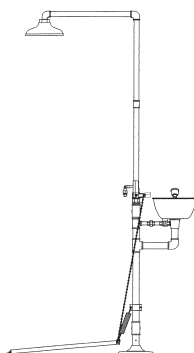

Technisch:

Water toevoer: 32mm
Water afvoer: 32mm
Optimale waterdruk: 2,5 - 4 bar

CS9207

CS9209

CS9211

CS9214

CS9215

CS9218

Model	ABS douchekop	RVS douchekop	Grote RVS kom	Zonder kom	Maestroflo® koppen	Openblijvende kranen	RVS stofdeksel	Galv. buis	Platform bediening	Gelaatsdouche op 180°
CS9207		●	●		●	●		●		
CS9209		●	●		●	●	●	●		
CS9211		●		●	●	●		●		
CS9214		●	●		●			●	●	●
CS9215	●		●		●			●	●	●
CS9218*		●	●		●	●				