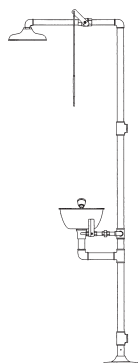

Technische specificatiebladen zijn op verzoek beschikbaar.

Opties:

Voetpedaal in combinatie met duwplaat
Licht- en alarm aansluiting
Vorstvrije uitvoering (niet voor CS9214 en CS9215)
Verwarmingslint (tracing)

Technisch:

Water toevoer: 32mm
Water afvoer: 32mm
Optimale waterdruk: 2,5 - 4 bar

CS9207

CS9209

CS9211

CS9214

CS9215

CS9218