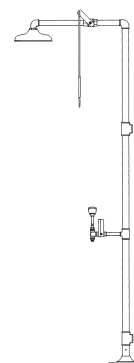

Technisch:

Water toevoer: 32mm
Water afvoer: 32mm
Optimale waterdruk: 2,5 - 4 bar

CS9207

CS9209

CS9211

CS9214

CS9215

CS9218

Model	ABS douchekop	RVS douchekop	Grote RVS kom	Zonder kom	Maestroflo® koppen	Openblijvende kranen	RVS stofdeksel	Galv. buis	Platform bediening	Gelaatsdouche op 180°
CS9207		●	●		●	●		●		
CS9209		●	●		●	●	●	●		
CS9211		●		●	●	●		●		
CS9214		●	●		●			●	●	●
CS9215	●		●		●			●	●	●
CS9218*		●	●		●	●				