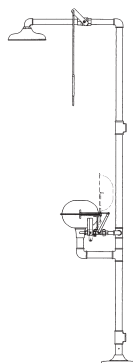

Technische specificatiebladen zijn op verzoek beschikbaar.

Opties:

Voetpedaal in combinatie met duwplaat
Licht- en alarm aansluiting
Vorstvrije uitvoering (niet voor CS9214 en CS9215)
Verwarmingslint (tracing)

Technisch:

Water toevoer: 32mm
Water afvoer: 32mm
Optimale waterdruk: 2,5 - 4 bar

CS9207

CS9209

CS9211

CS9214

CS9215

CS9218