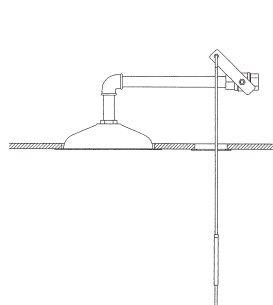

DS863V

DS864H

DS864V

DS856

DS869F

DS889

Model	ABS kop	RVS kop	Messing kraan	Galv. buis	RVS buis	Kunststof buis	Vorstveilig	RVS kraan	L901 Handdouche
DS830H	●					●		●	
DS830V	●					●		●	
DS833H		●			●			●	
DS833V		●			●			●	
DS856		●	●	●			●		
DS863H		●	●	●					
DS863V		●	●	●					
DS864H	●		●	●					
DS864V	●		●	●					
DS869F		●	●	●					
DS889	●		●	●					●