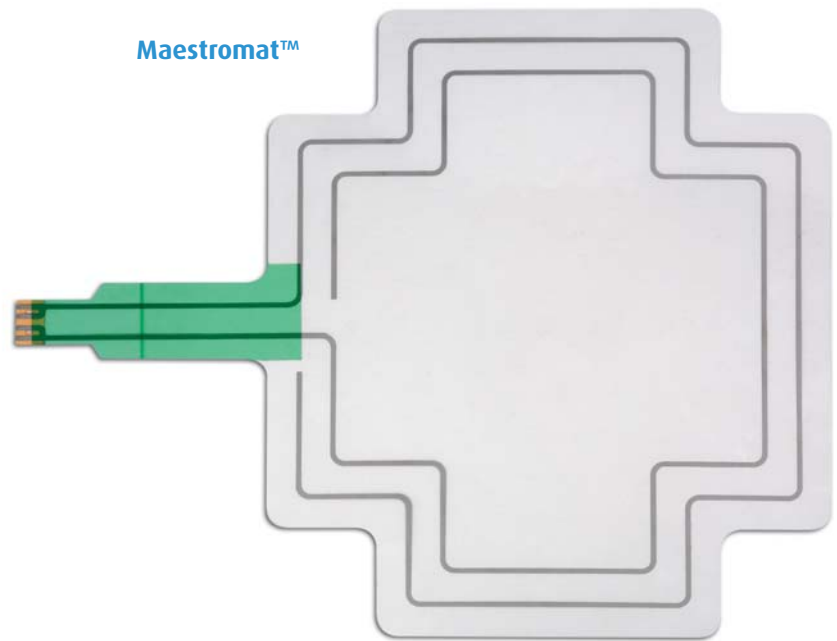

Options

- Distributeurs de gobelets
- Gobelets coniques
- Gobelets en plastique

Maestro International Ltd

11-17 Powerscroft Road, Sidcup, Kent DA14 5NH, G.B.
Telephone: +44 (0)20 8302 4035 Fax: +44 (0)20 8302 8933
E-mail: info@maestrointl.co.uk
Website: www.maestrointl.co.uk

1700 Dilbeek - Vlasendaalstraat 71a - Belgium
Tel: +32 (0)2 56 90 722 Fax: +32 (0)2 56 72 142
GSM: +32 (0)75 753 497
E-mail: f.januaris@telenet.be

Votre distributeur: