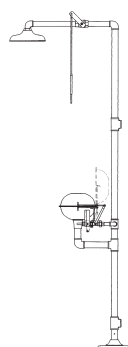

Fiche technique:

Tuyau d'arrivée d'eau: 32mm

Tuyau d'évacuation: 32mm

Pression optimale de l'eau: 2,5 - 4 bar

CS9207

CS9209

CS9211

CS9214

CS9215

CS9218

| Modèle | Pommeau de douche en ABS | Pommeau de douche en inox | Vasque extra large en inox | Sans vasque | Têtes Maestroflo® | Robinet à ouverture permanente | Couvercle en inox | Tuyauterie galvanisée | Plate-forme | Rince-visage à 180° |
|---------|--------------------------|---------------------------|----------------------------|-------------|-------------------|--------------------------------|-------------------|-----------------------|-------------|---------------------|
| CS9207 | | ● | ● | | ● | ● | | ● | | |
| CS9209 | | ● | ● | | ● | ● | ● | ● | | |
| CS9211 | | ● | | ● | ● | ● | | ● | | |
| CS9214 | | ● | ● | | ● | | | ● | ● | ● |
| CS9215 | ● | | ● | | ● | | | ● | ● | ● |
| CS9218* | | ● | ● | | ● | ● | | | | |