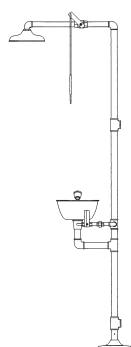

Des fiches techniques sont disponibles sur demande.

Options:

Rince-visage actionné par une pédale Voyant de douche et système d'alerte Robinet antigel – non disponible sur CS9214 ni CS9215

Kit de chauffage de la tuyauterie par traçage

Fiche technique:

Tuyau d'arrivée d'eau: 32mm

Tuyau d'évacuation: 32mm

Pression optimale de l'eau: 2,5 - 4 bar

CS9207

CS9209

CS9211

CS9214

CS9215

CS9218

| Modèle | Pommeau de douche en ABS | Pommeau de douche en inox | Vasque extra large en inox | Sans vasque | Têtes Maestroflo® | Robinet à ouverture permanente | Couvercle en inox | Tuyauterie galvanisée | Plate-forme | Rince-visage à 180° |
|---------|--------------------------|---------------------------|----------------------------|-------------|-------------------|--------------------------------|-------------------|-----------------------|-------------|---------------------|
| CS9207 | | ● | ● | | ● | ● | | ● | | |
| CS9209 | | ● | ● | | ● | ● | ● | ● | | |
| CS9211 | | ● | | ● | ● | ● | | ● | | |
| CS9214 | | ● | ● | | ● | | | ● | ● | ● |
| CS9215 | ● | | ● | | ● | | | ● | ● | ● |
| CS9218* | | ● | ● | | ● | ● | | | | |