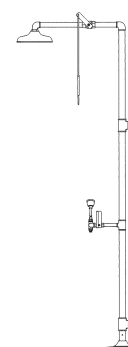

Fiche technique:

Tuyau d'arrivée d'eau: 32mm

Tuyau d'évacuation: 32mm

Pression optimale de l'eau: 2,5 - 4 bar

CS9207

CS9209

CS9211

CS9214

CS9215

CS9218

| Modèle | Pommeau de douche en ABS | Pommeau de douche en inox | Vasque extra large en inox | Sans vasque | Têtes Maestroflo® | Robinet à ouverture permanente | Couvercle en inox | Tuyauterie galvanisée | Plate-forme | Rince-visage à 180° |
|---------|--------------------------|---------------------------|----------------------------|-------------|-------------------|--------------------------------|-------------------|-----------------------|-------------|---------------------|
| CS9207 | | ● | ● | | ● | ● | | ● | | |
| CS9209 | | ● | ● | | ● | ● | ● | ● | | |
| CS9211 | | ● | | ● | ● | ● | | ● | | |
| CS9214 | | ● | ● | | ● | | | ● | ● | ● |
| CS9215 | ● | | ● | | ● | | | ● | ● | ● |
| CS9218* | | ● | ● | | ● | ● | | | | |