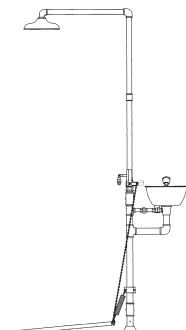

Fiche technique:

Tuyau d'arrivée d'eau: 32mm

Tuyau d'évacuation: 32mm

Pression optimale de l'eau: 2,5 - 4 bar

CS9207

CS9209

CS9211

CS9214

CS9215

CS9218

| Modèle | Pommeau de douche en ABS | Pommeau de douche en inox | Vasque extra large en inox | Sans vasque | Têtes Maestroflo® | Robinet à ouverture permanente | Couvercle en inox | Tuyauterie galvanisée | Plate-forme | Rince-visage à 180° |
|---------|--------------------------|---------------------------|----------------------------|-------------|-------------------|--------------------------------|-------------------|-----------------------|-------------|---------------------|
| CS9207 | | ● | ● | | ● | ● | | ● | | |
| CS9209 | | ● | ● | | ● | ● | ● | ● | | |
| CS9211 | | ● | | ● | ● | ● | | ● | | |
| CS9214 | | ● | ● | | ● | | | ● | ● | ● |
| CS9215 | ● | | ● | | ● | | | ● | ● | ● |
| CS9218* | | ● | ● | | ● | ● | | | | |