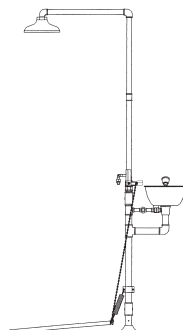

Fiche technique:

Tuyau d'arrivée d'eau: 32mm

Tuyau d'évacuation: 32mm

Pression optimale de l'eau: 2,5 - 4 bar

CS9207

CS9209

CS9211

CS9214

CS9215

CS9218

| Modèle | Pommeau de douche en ABS | Pommeau de douche en inox | Vasque extra large en inox | Sans vasque | Têtes Maestroflo® | Robinet à ouverture permanente | Couvercle en inox | Tuyauterie galvanisée | Plate-forme | Rince-visage à 180° |
|---------|--------------------------|---------------------------|----------------------------|-------------|-------------------|--------------------------------|-------------------|-----------------------|-------------|---------------------|
| CS9207 | | ● | ● | | ● | ● | | ● | | |
| CS9209 | | ● | ● | | ● | ● | ● | ● | | |
| CS9211 | | ● | | ● | ● | ● | | ● | | |
| CS9214 | | ● | ● | | ● | | | ● | ● | ● |
| CS9215 | ● | | ● | | ● | | | ● | ● | ● |
| CS9218* | | ● | ● | | ● | ● | | | | |